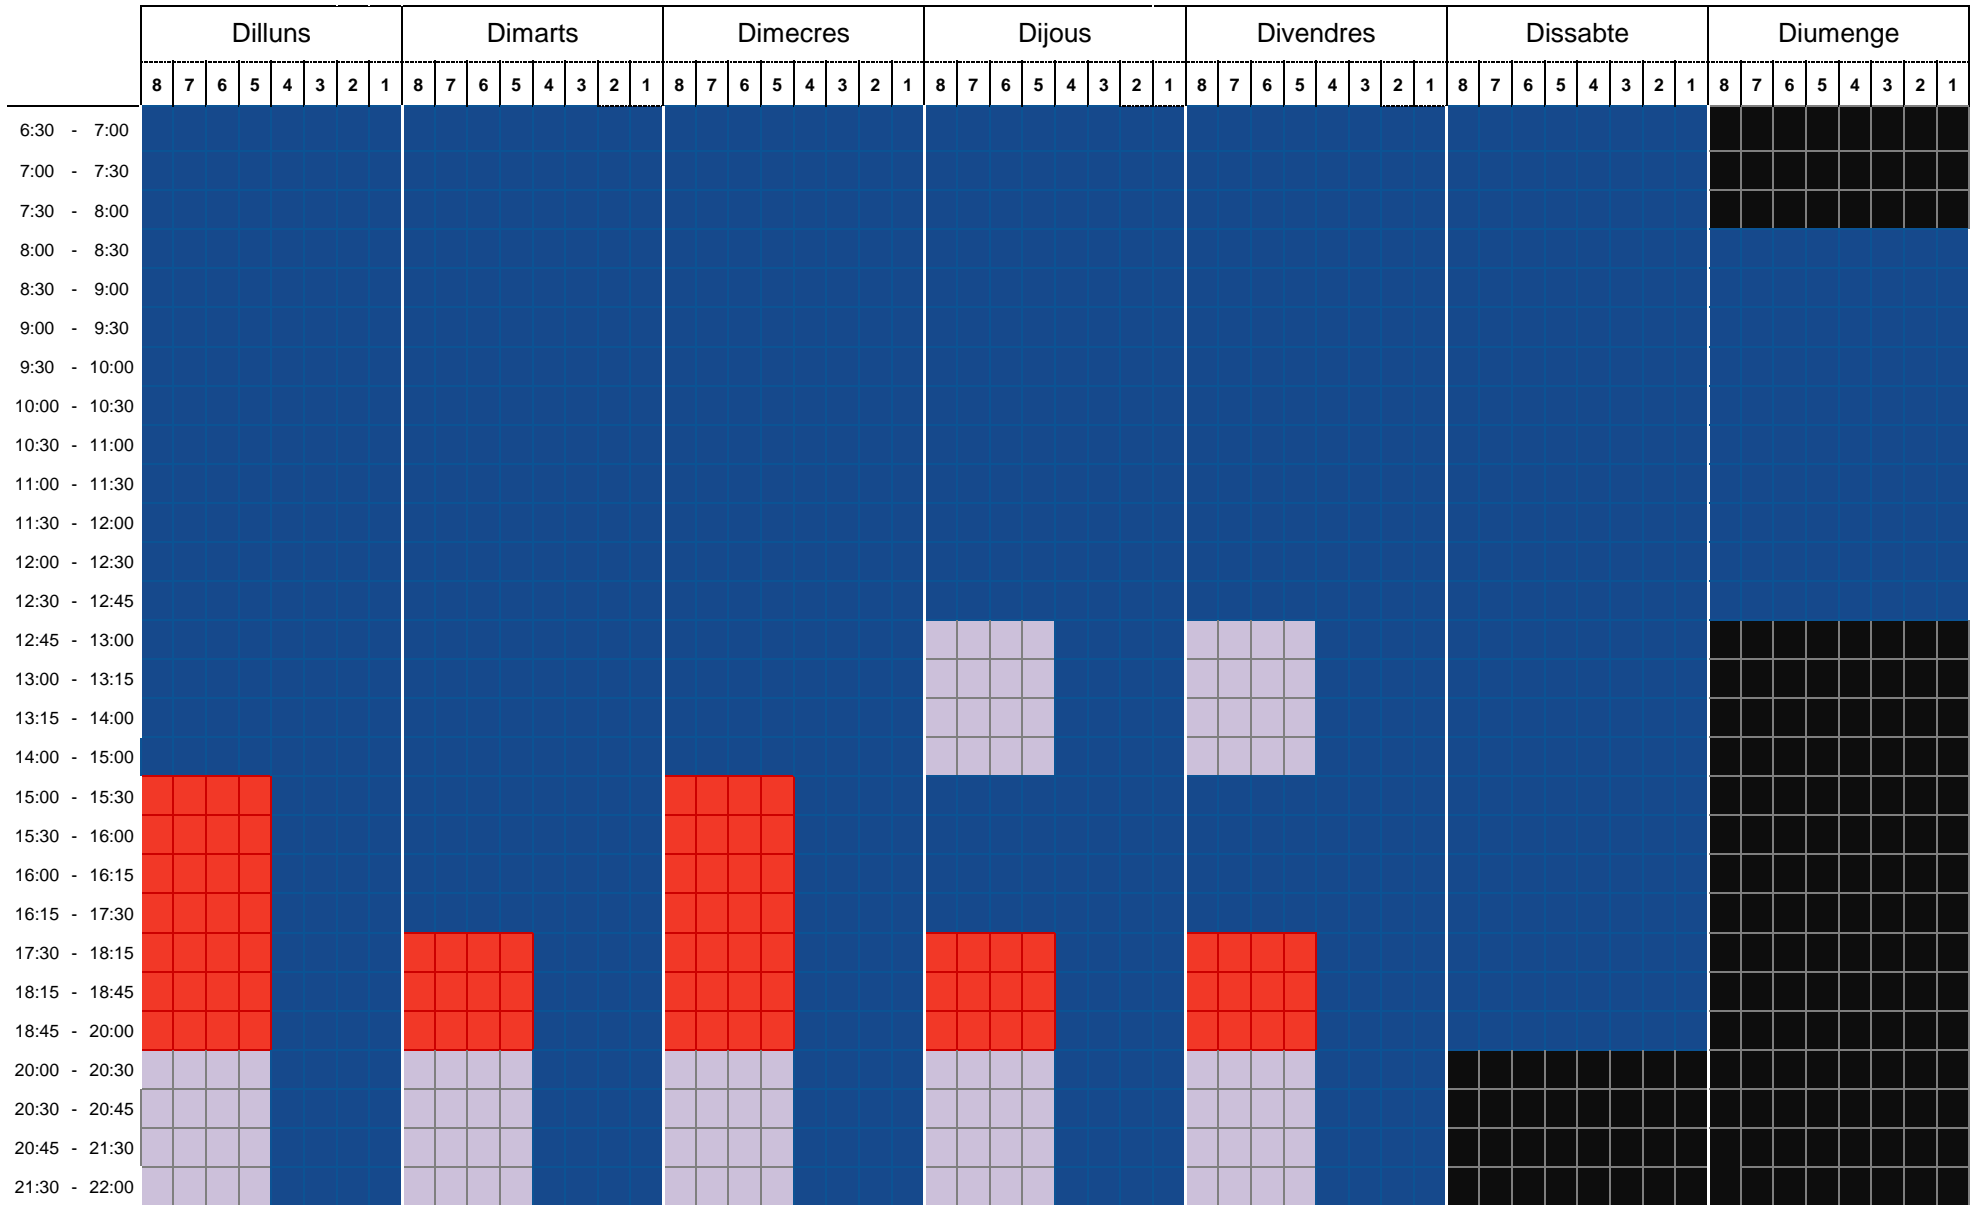

DISTRIBUCIÓ D'ESPAIS

Instal·lació CEM · Piscina 25m

Del 31 d'agost al 13 de setembre de 2026

ABONATS/ADES **CURSETS** **WATERPOLO** **NATACIÓ**

Els canvis de disponibilitat d'espais a causa de partits i entrenaments especials s'avisaran als taulells informatius.