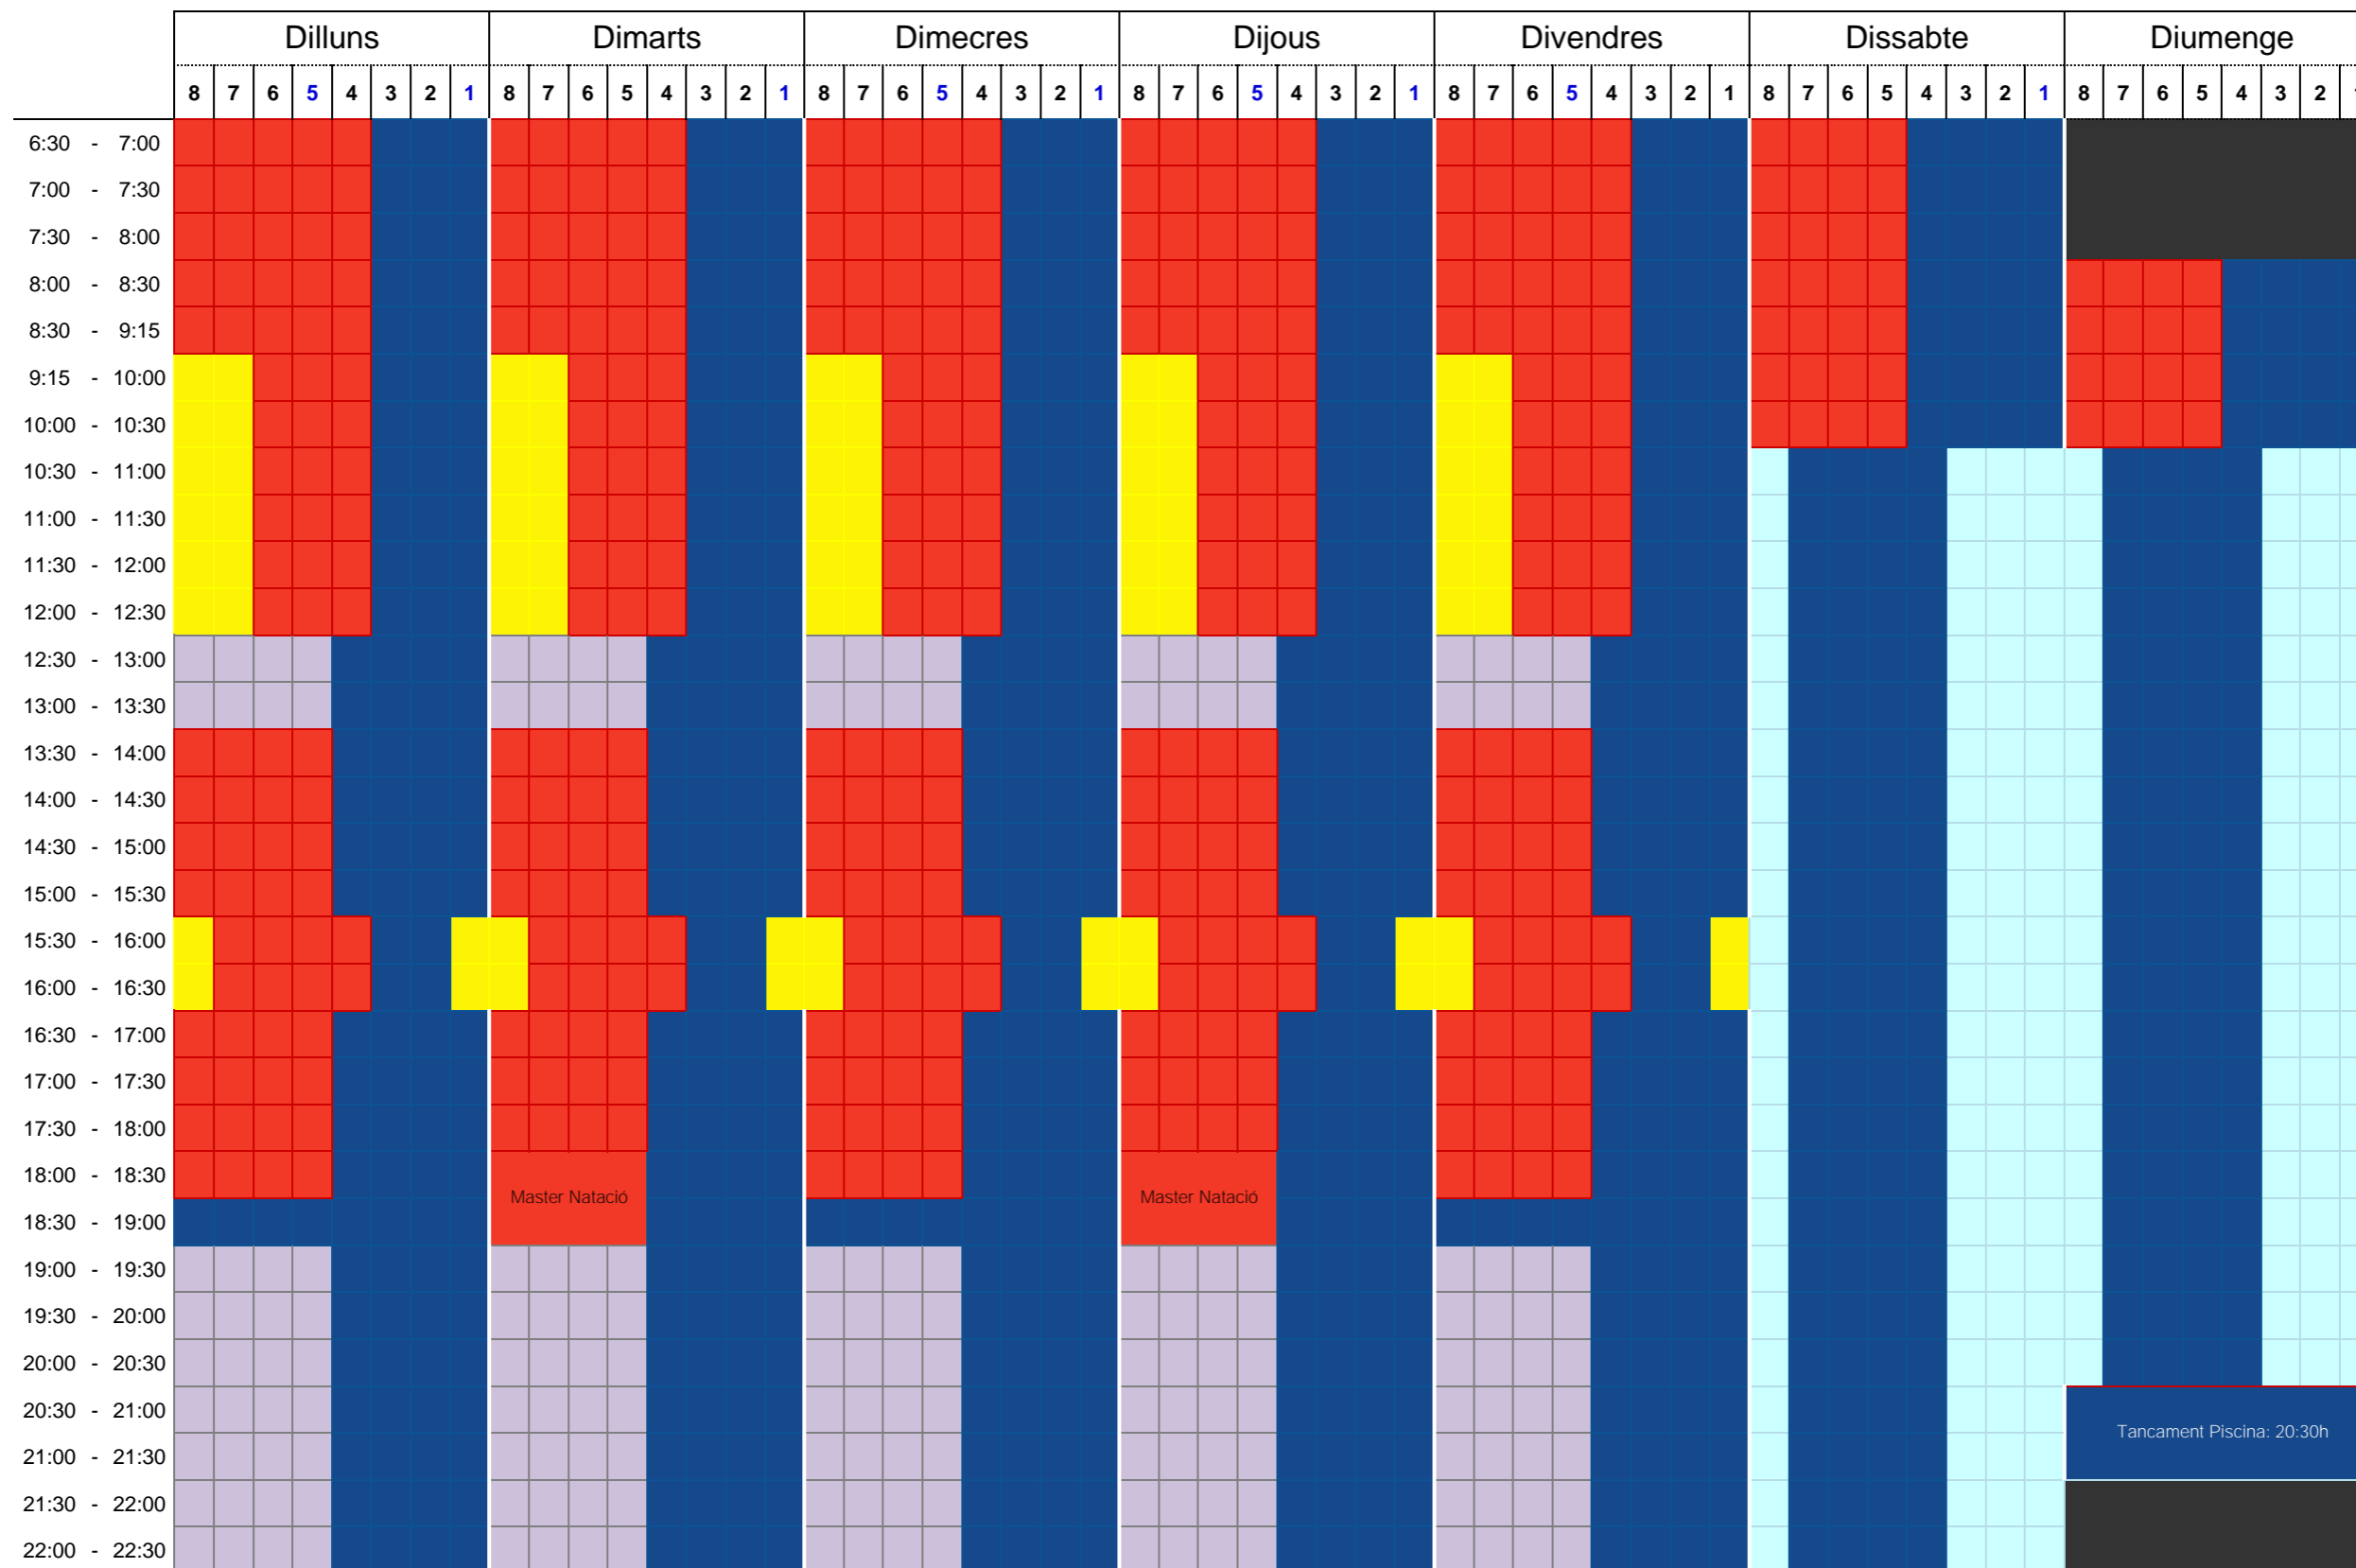

# DISTRIBUCIÓ D'ESPAIS

Instal·lació Pere Serrat -  
Piscina 50m

Del 22 de juny al 02 d'agost de 2026

■ SOCIS/ES   
 ■ SOCIS/ES - ESPAI LÚDIC   
 ■ NATACIÓ   
 ■ WATERPOLO   
 ■ CASALS

Els canvis de disponibilitat d'espais a causa de partits i entrenaments especials s'avisaran als taulells informatius.