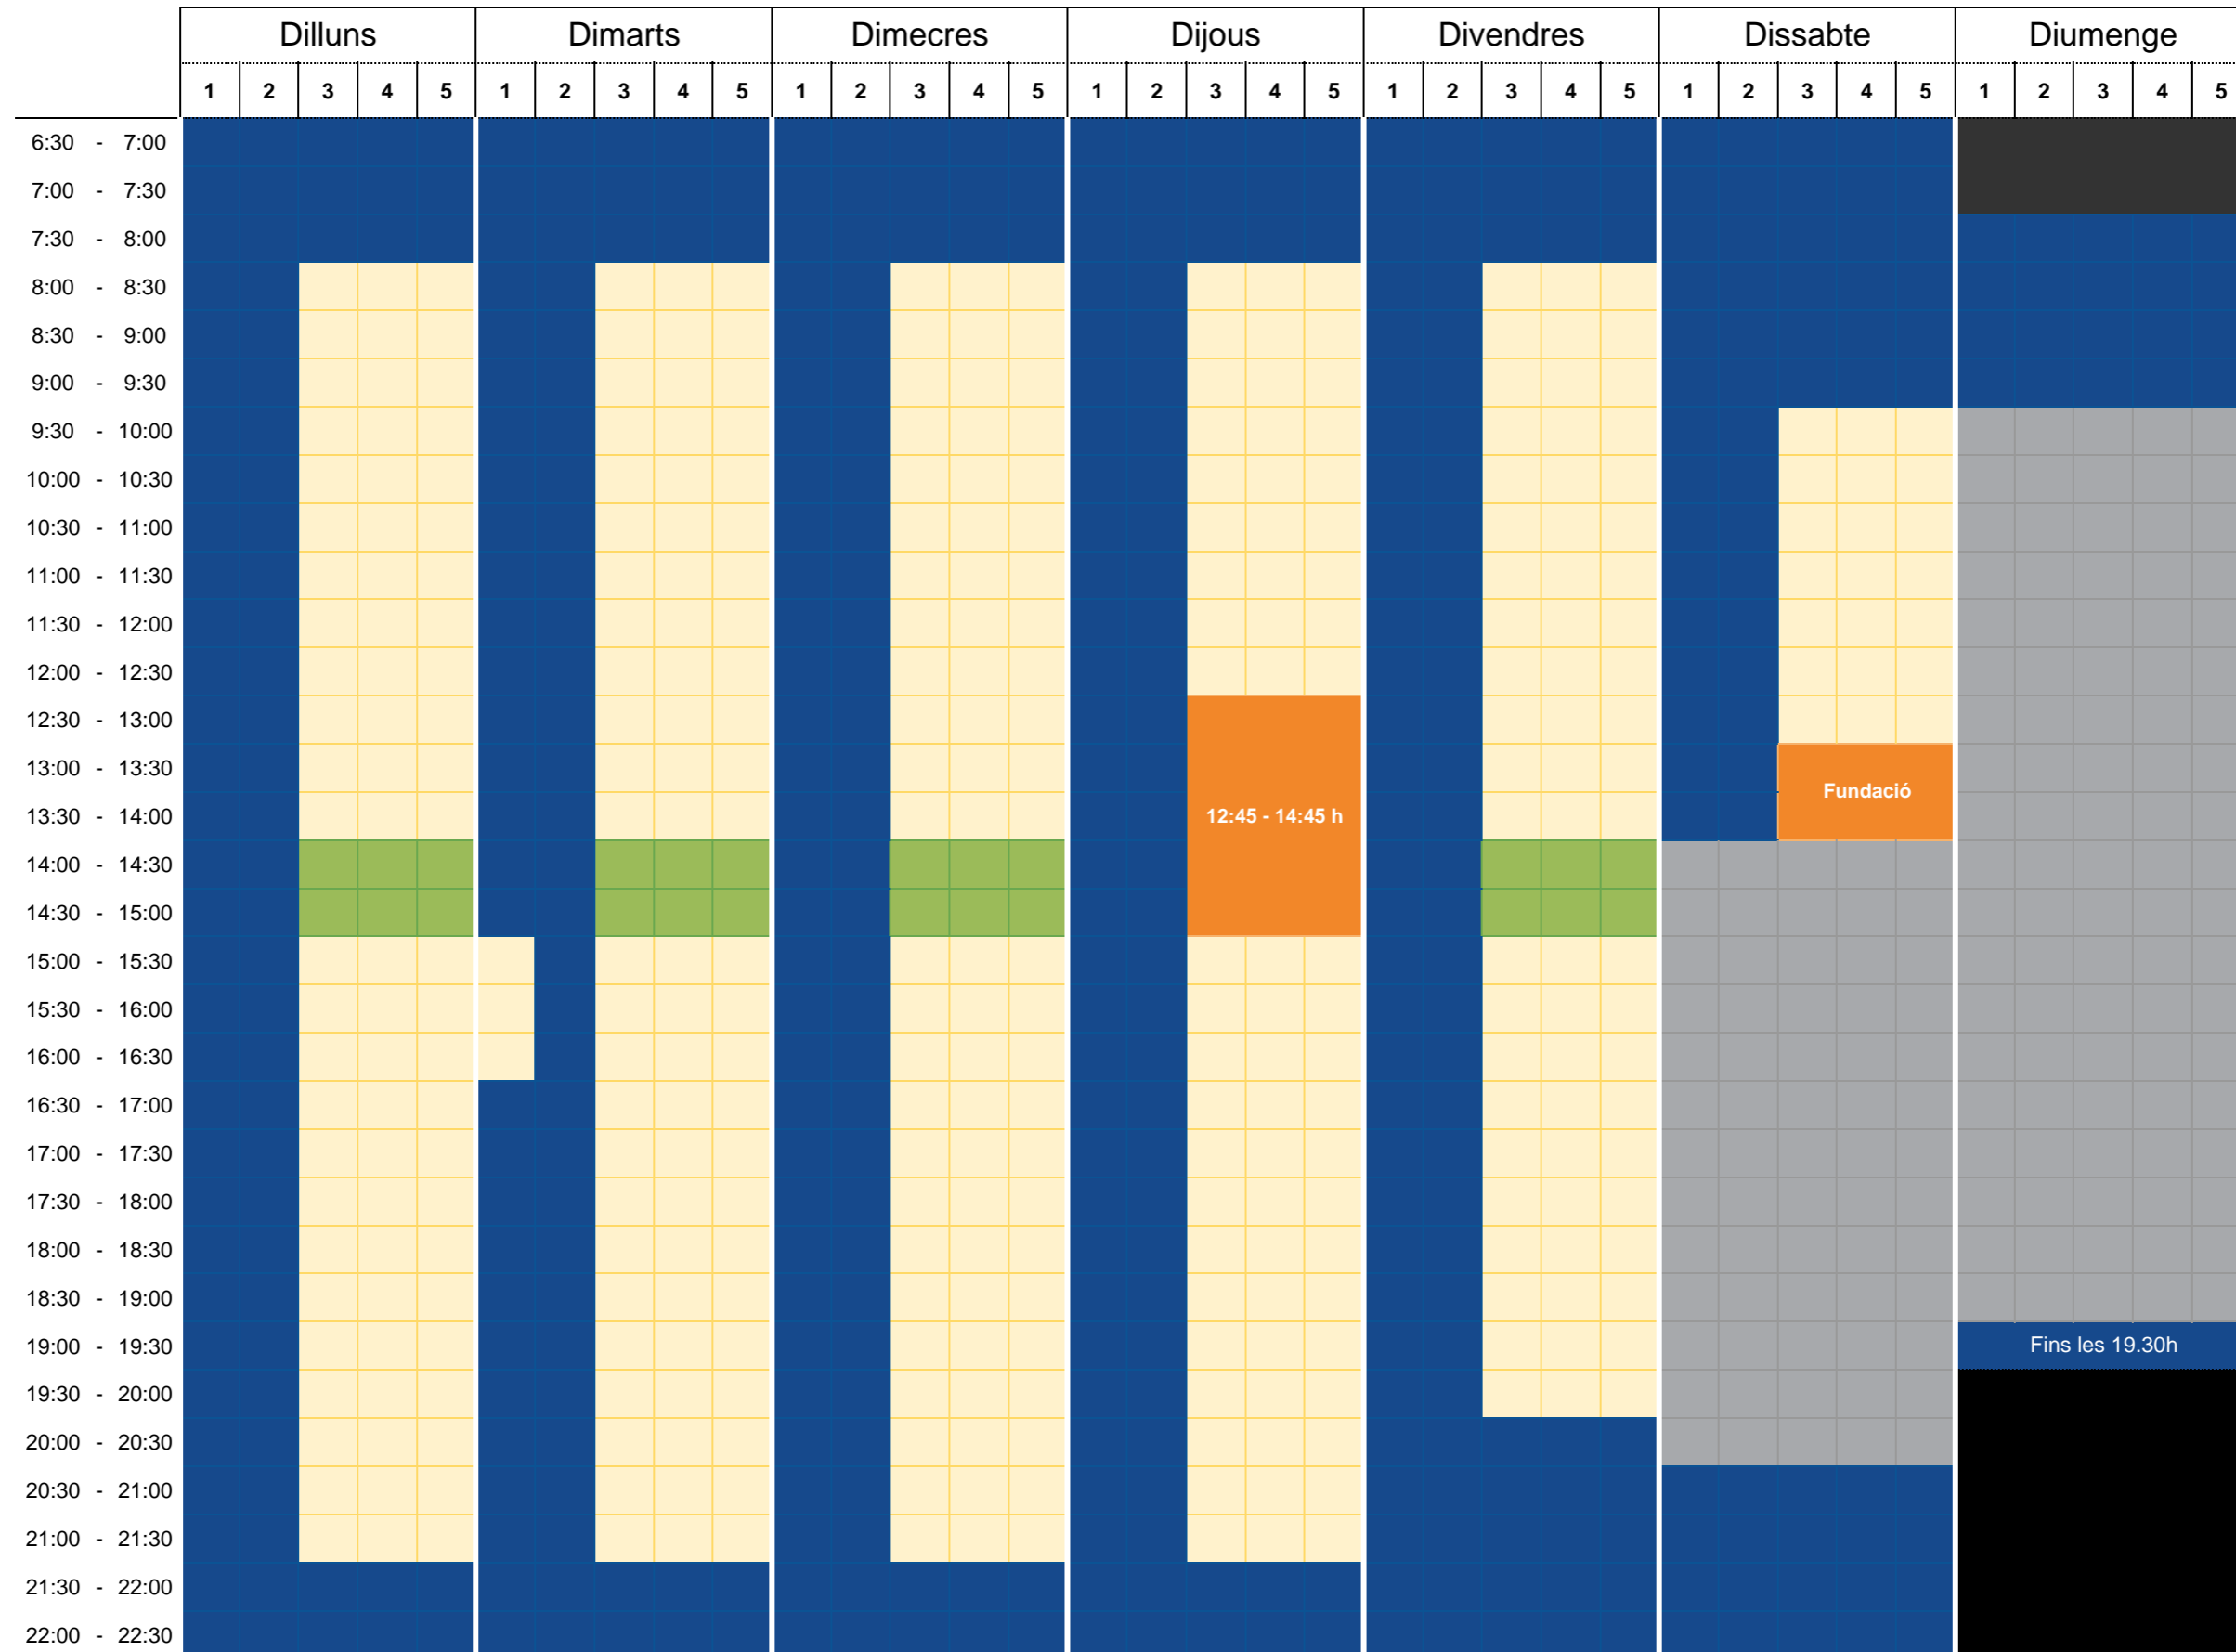

DISTRIBUCIÓ D'ESPAIS

Instal·lació Pere Serrat - Piscina 20m

Del 2 de setembre del 2024
al 22 de juny del 2025

■ SOCIS/ES
 ■ SOCIS/ES - ZONA ESBARJO
 ■ ACTIVITATS DIRIGIDES
 ■ ACTIVITATS FUNDACIÓ
 ■ ESCOLA VITAE

Els canvis de disponibilitat d'espais a causa de partits i entrenaments especials s'avisaran als taulells informatius.