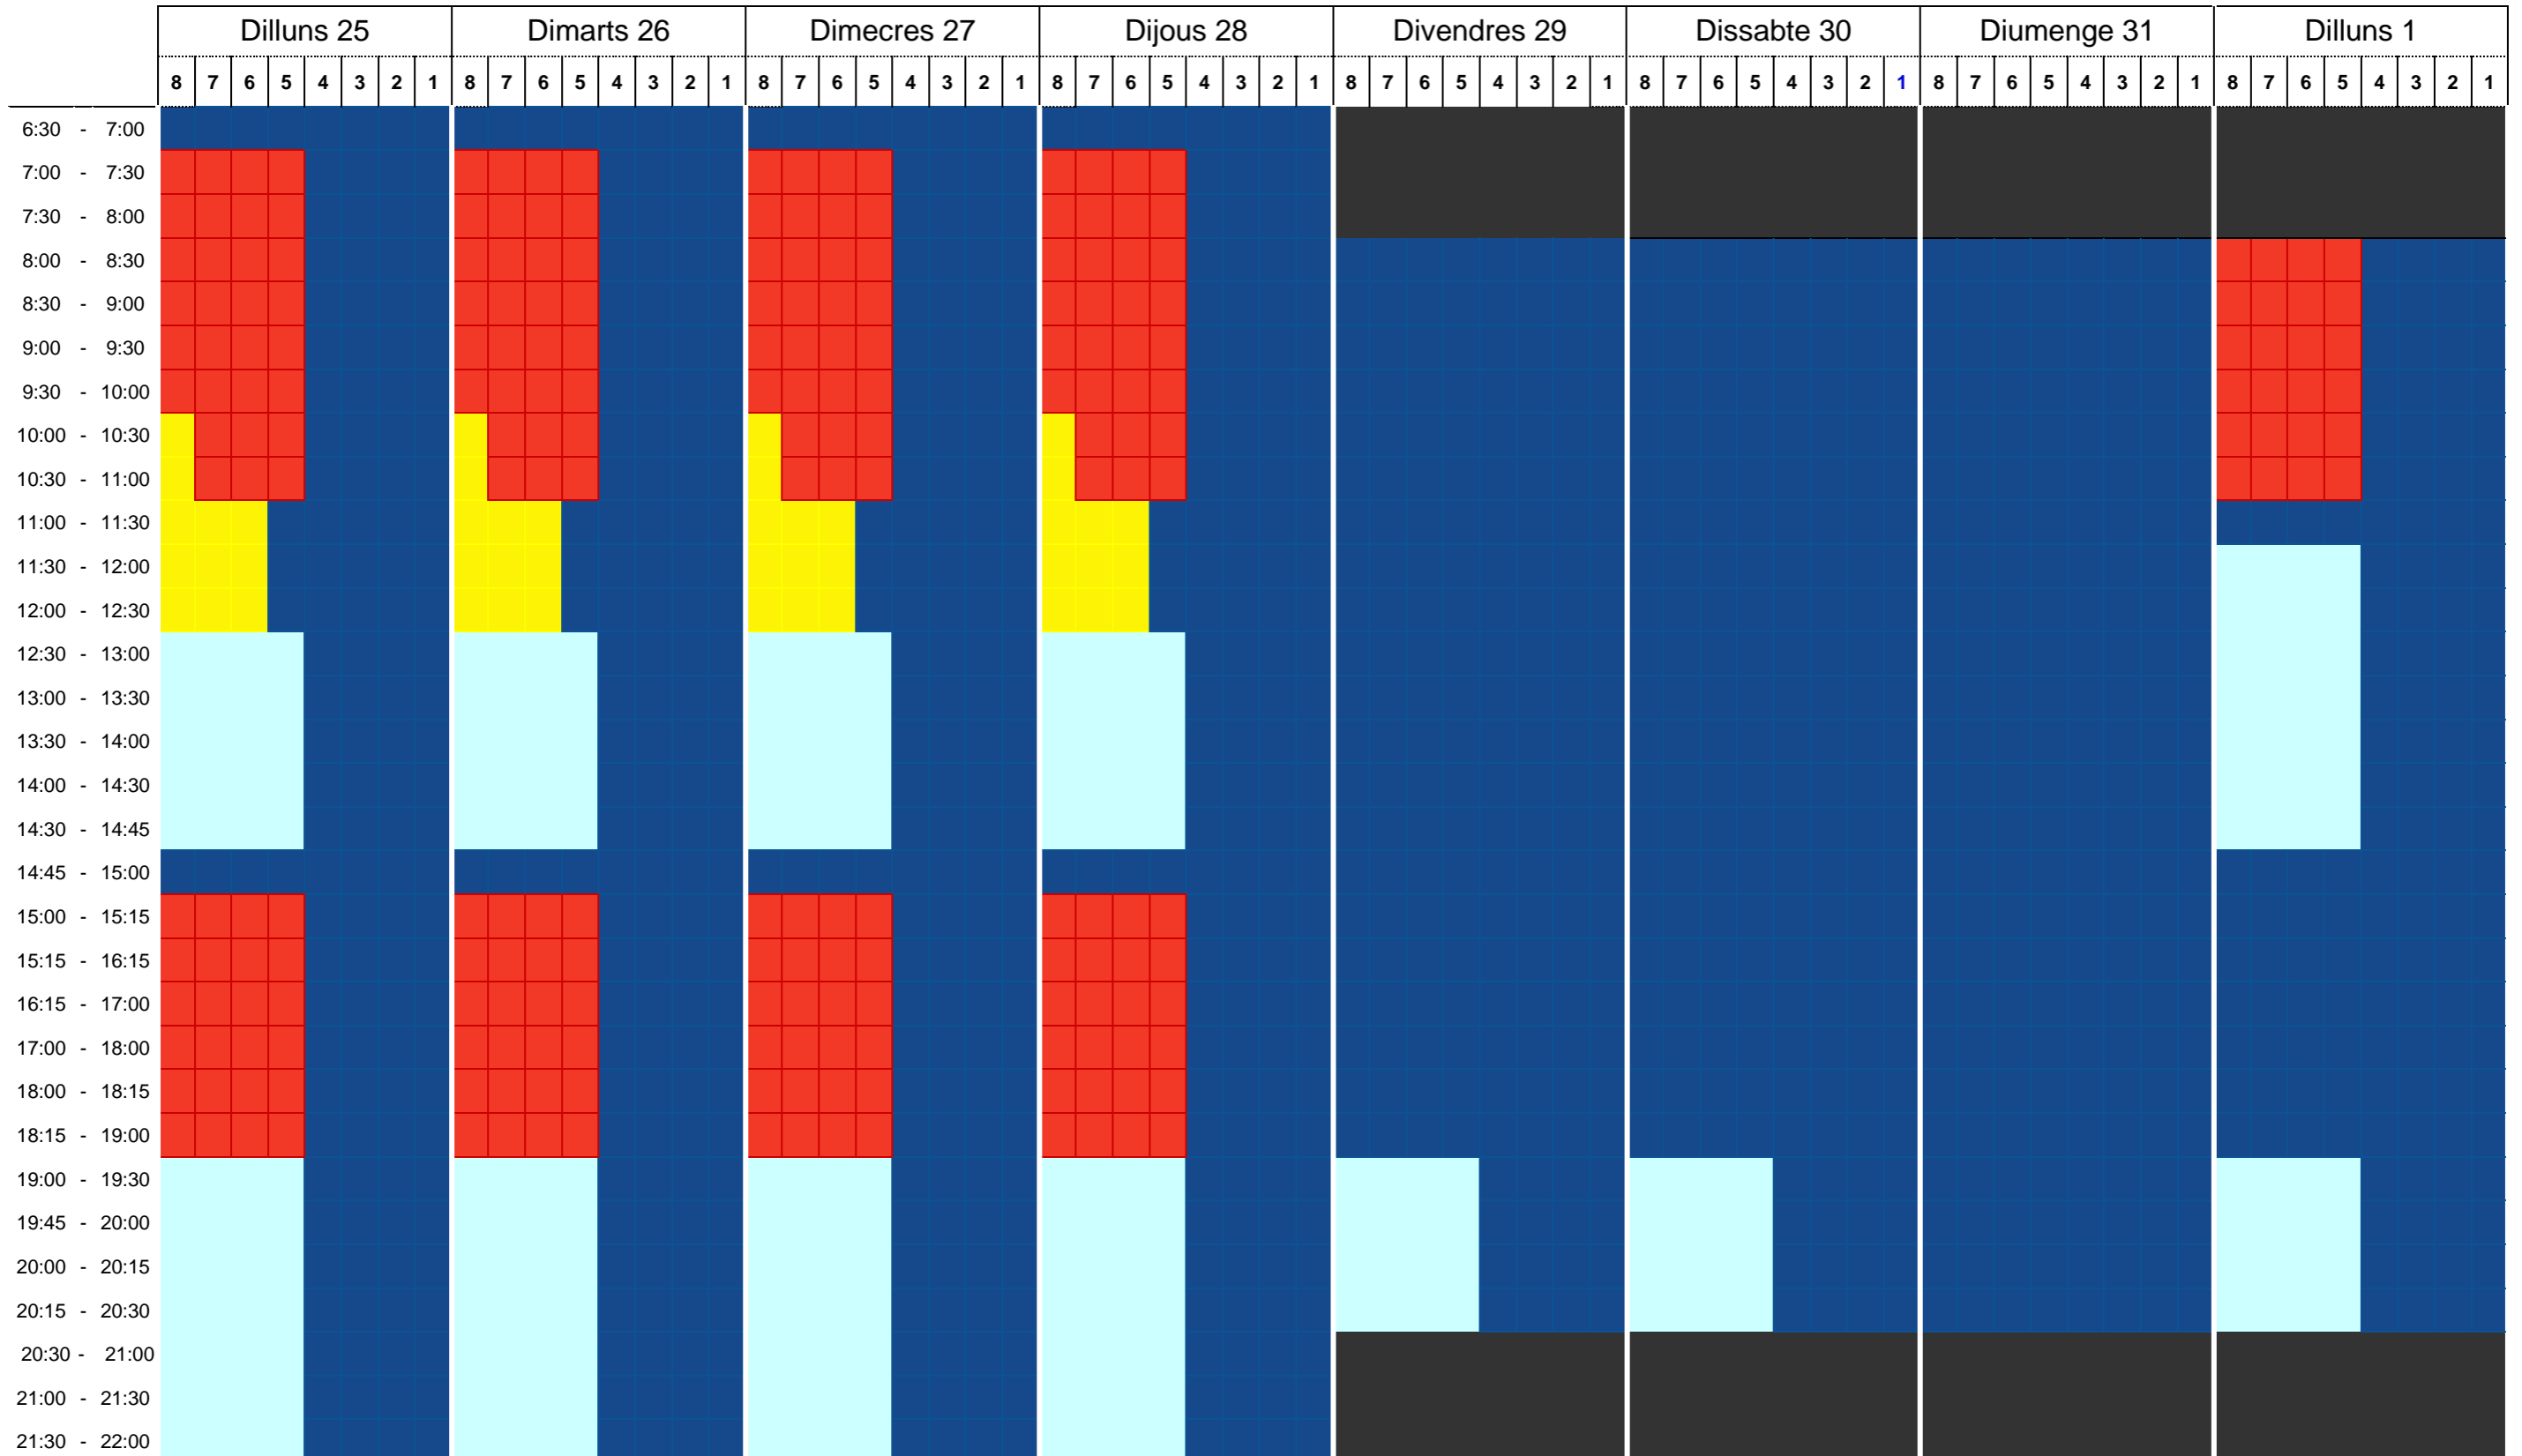

DISTRIBUCIÓ D'ESPAIS

Instal·lació Pere Serrat · Piscina 50m

SETMANA SANTA Del 25 de març a l'1 d'abril del 2024

■ SOCIS/ES
 ■ SOCIS/ES - ESPAI LÚDIC
 ■ CURSETS
 ■ WATERPOLO
 ■ NATACIÓ
 ■ ESCOLA VITAE
 ■ ORTHOS

Els canvis de disponibilitat d'espais a causa de partits i entrenaments especials s'avisaran als taulells informatius.