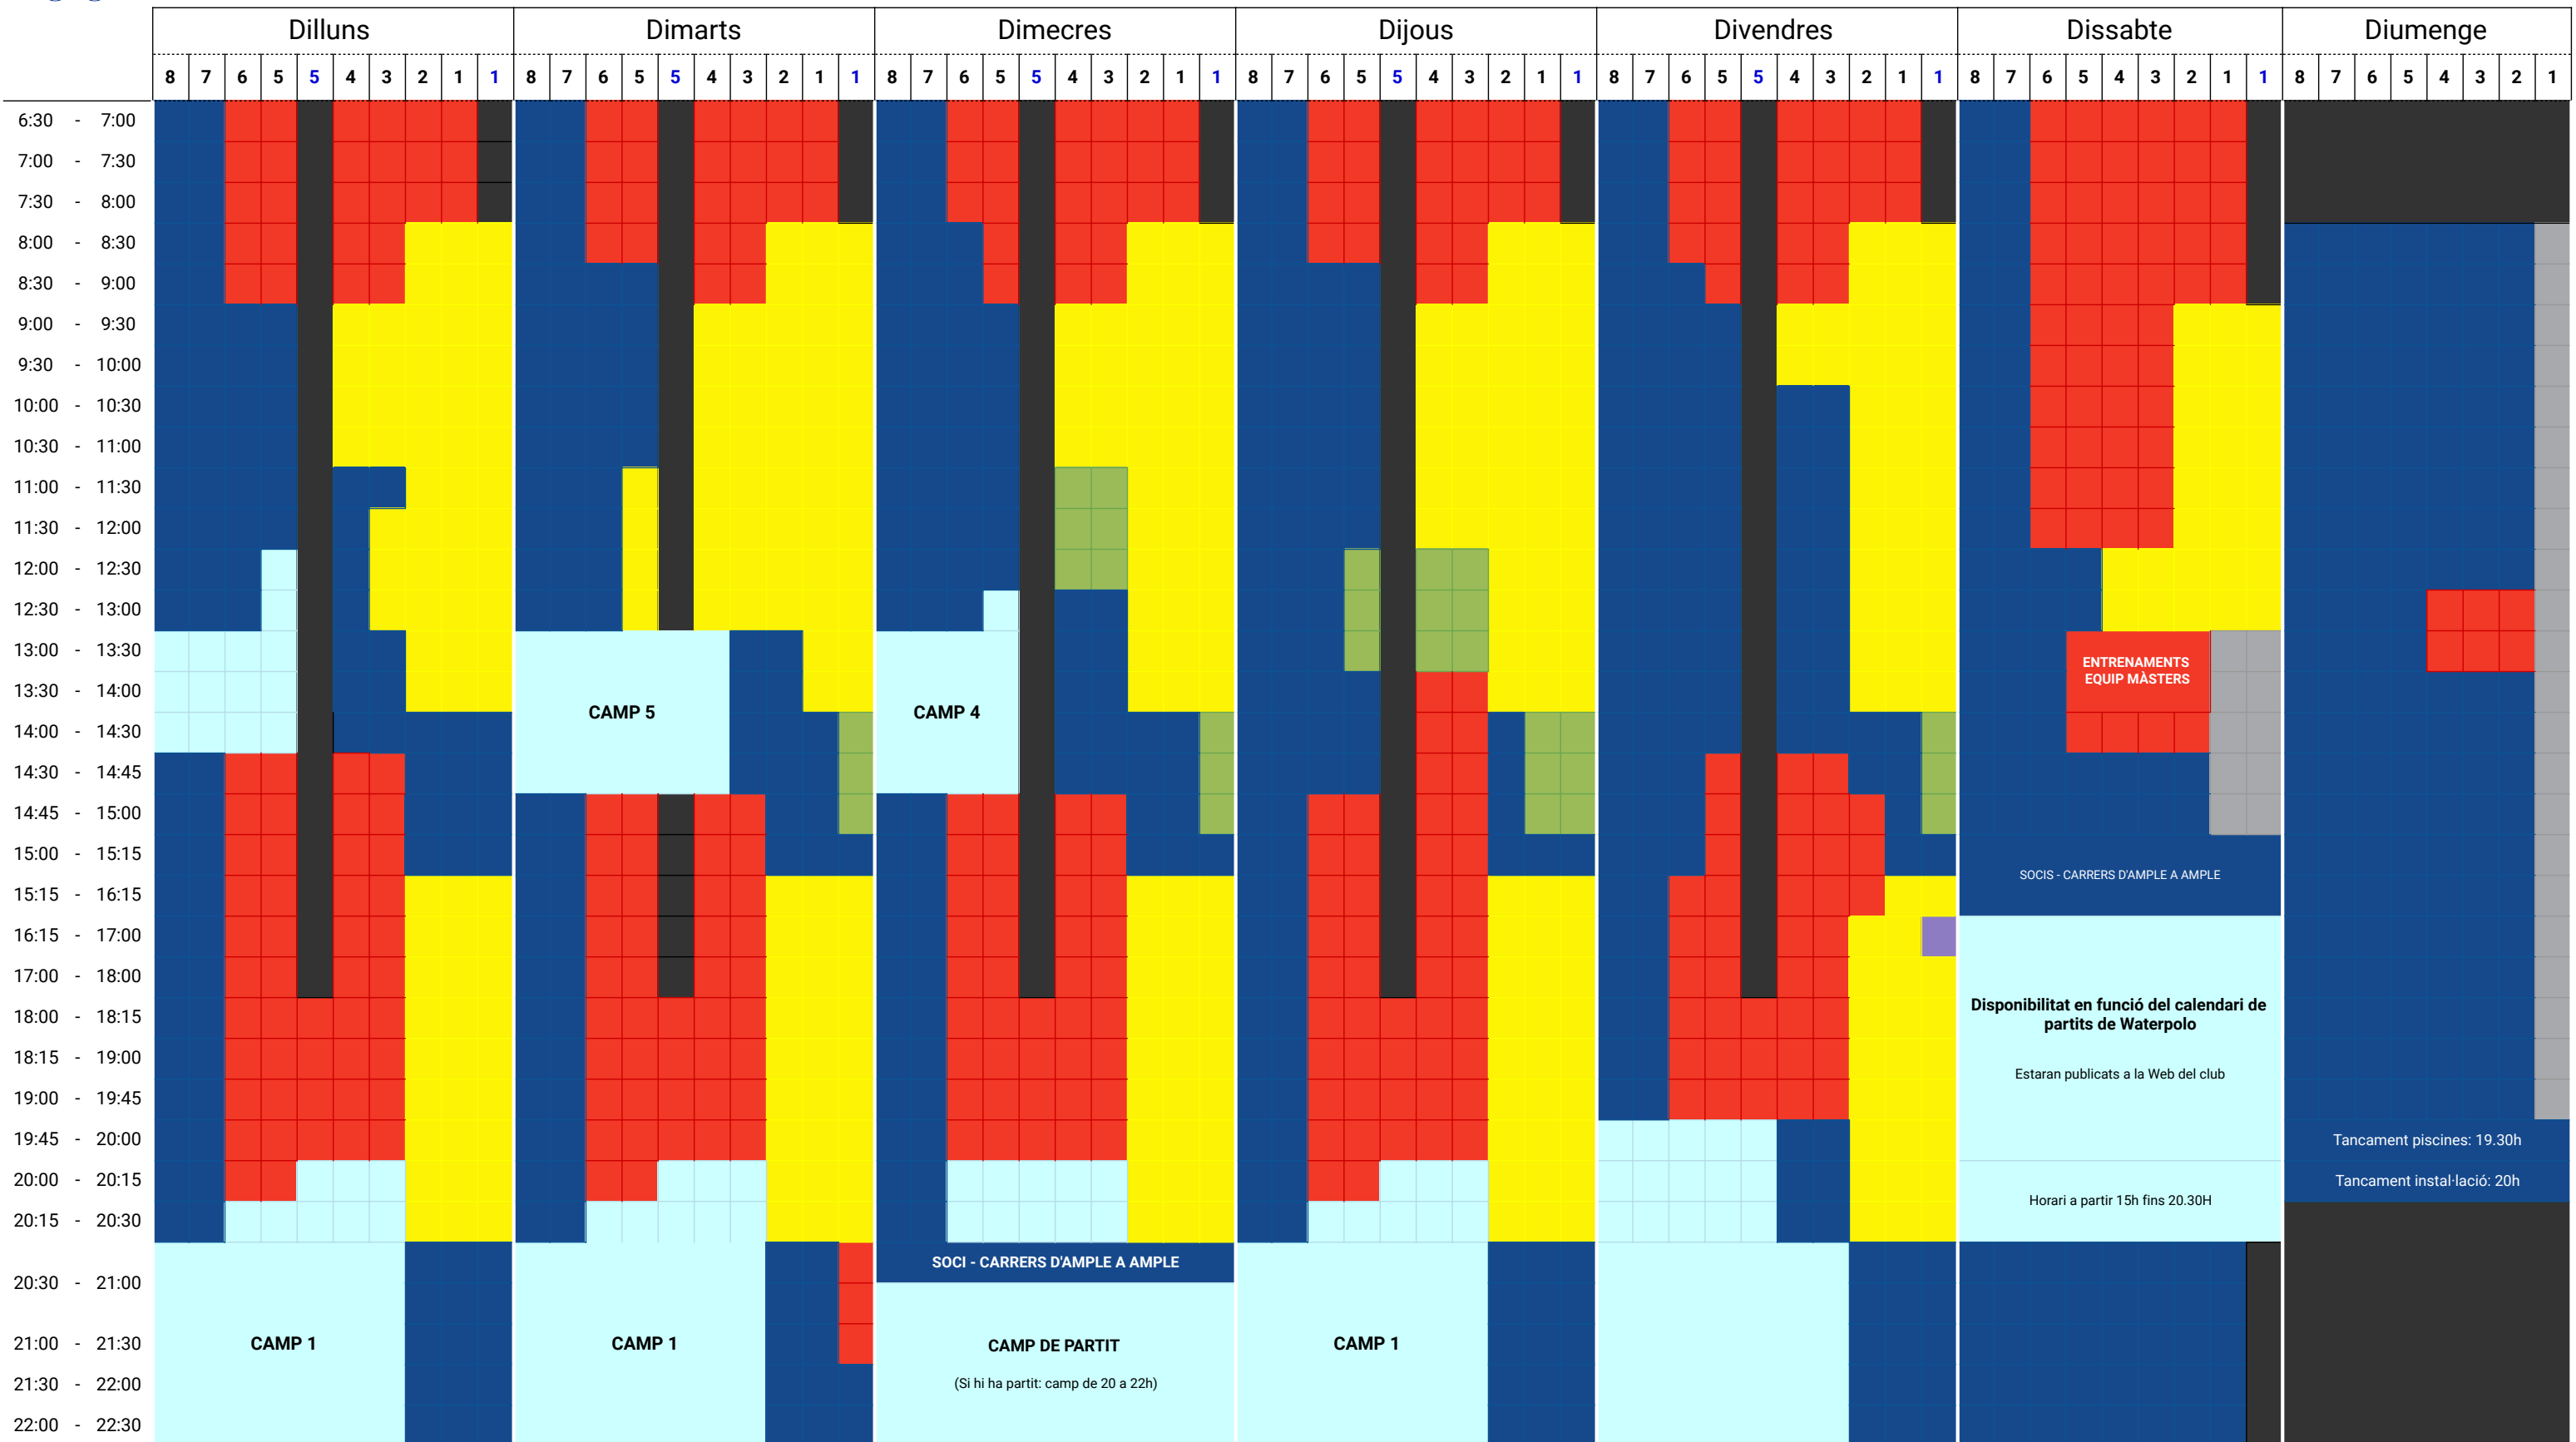

DISTRIBUCIÓ D'ESP AIS

Instal·lació Pere Serrat · Piscina 50m

Del 5 de setembre del 2022
al 22 de juny del 2023

Els canvis de disponibilitat d'espais a causa de partits i entrenaments especials s'avisaran als taulells informatius.