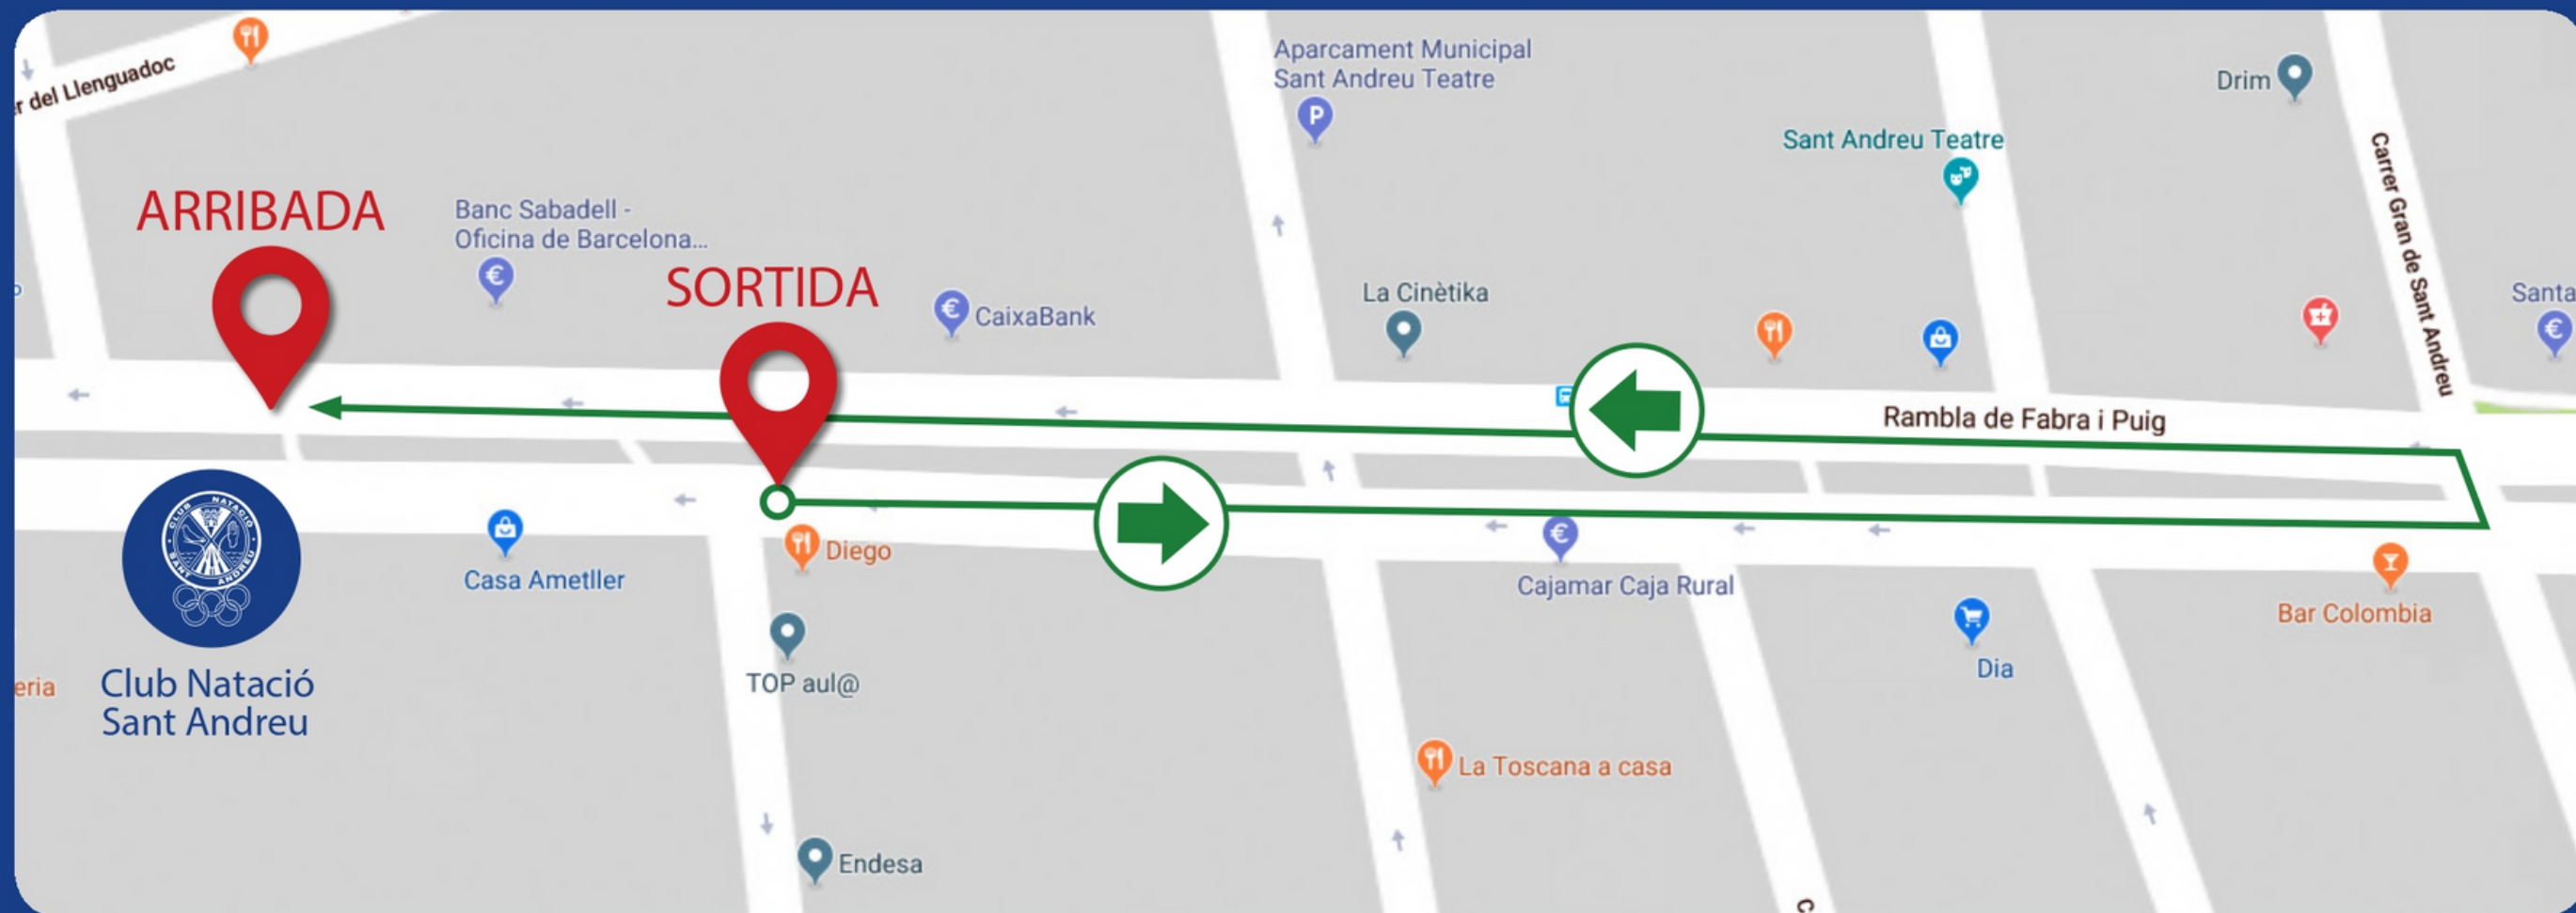

# CURSA ALEVÍ: 500 METRES

**SORTIDA:** Davant Pizzeria Diego (Fabra i Puig, 35)

**ARRIBADA:** Davant Botiga Fil a Fil (Fabra i Puig, 70)

**CLUB NATACIÓ  
SANT ANDREU**