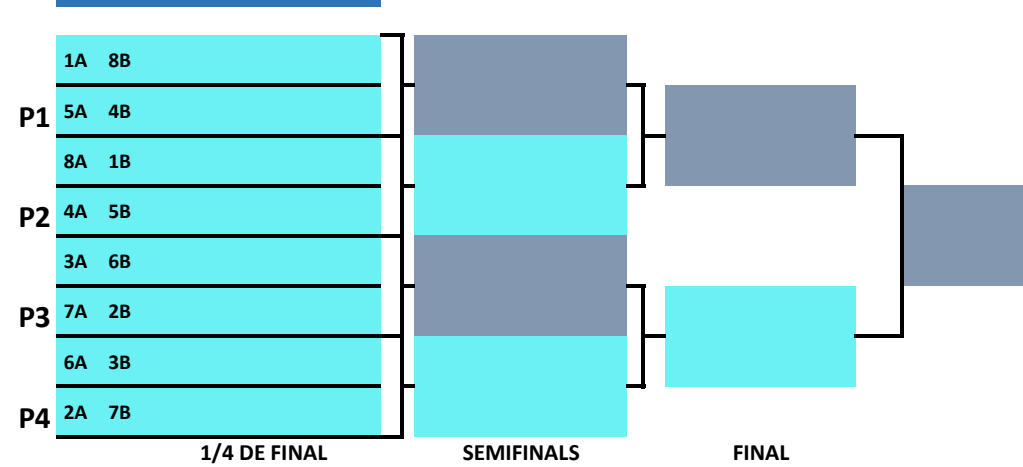

GRUP A

JUGADOR
1 JAVIER FERNANDEZ DE SOSA
2 SERGI FABREGAT
3 ROBERT FABREGAT
4 GUILLEM ROURA
5 JOSEP REY
6 ALFONS FATJO
7 MARIO SERRANO
8 JULIO SALINAS

GRUP B

JUGADOR
1 XAVIER PLANELLA
2 MARC FERNANDEZ SOLE
3 CIRO CAMARA
4 PARIS CAMARA
5 BERNAT CORNUDELLA
6 ISMAEL MERELO
7 MARC CRESPO
8 ROGER LOPEZ AYALA

FASE FINAL GRUPS A i B