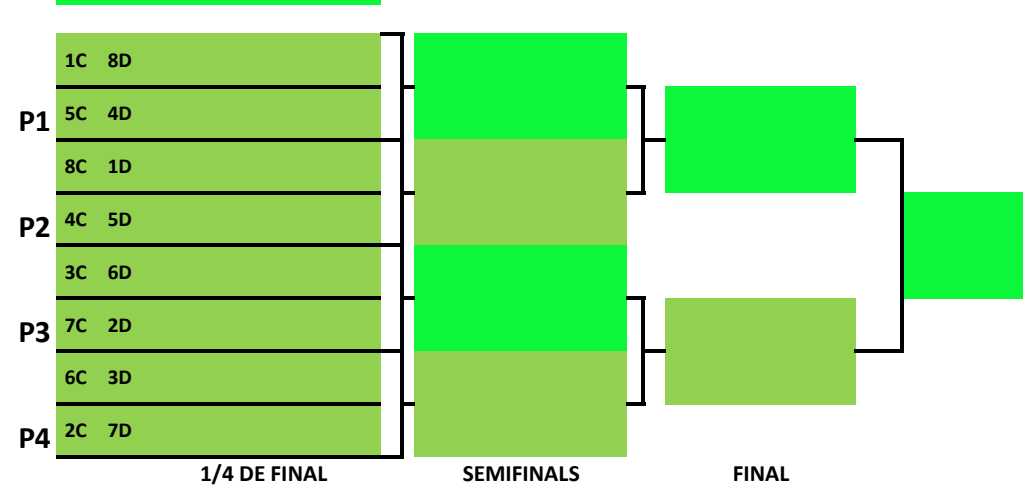

FASE FINAL GRUPS C i D