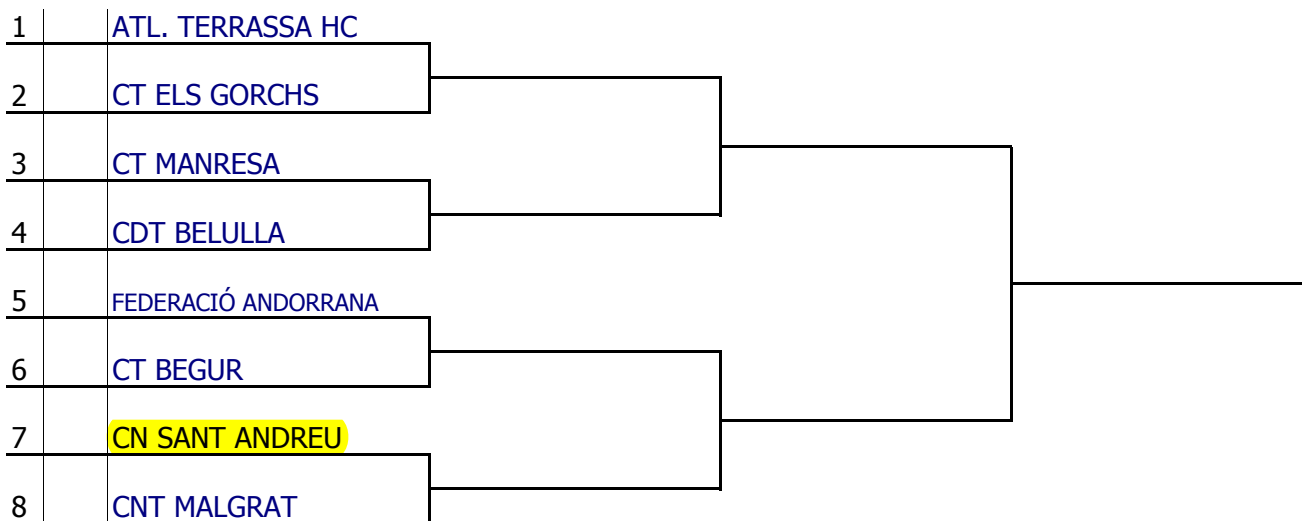

FEDERACIÓ
CATALANA
DE TENNIS

**LLIGA CATALANA CAMPIONAT DE CATALUNYA EQUIPS PER COMARQUES 2014/2015
ABSOLUT MASCULÍ. SEGONA FASE**

Codi: 070605

**Dissabtes
15.30 hores**

23 MAIG A DALI	30 MAIG A BAIX	13 JUNY CORNELLA
---------------------------	---------------------------	-----------------------------