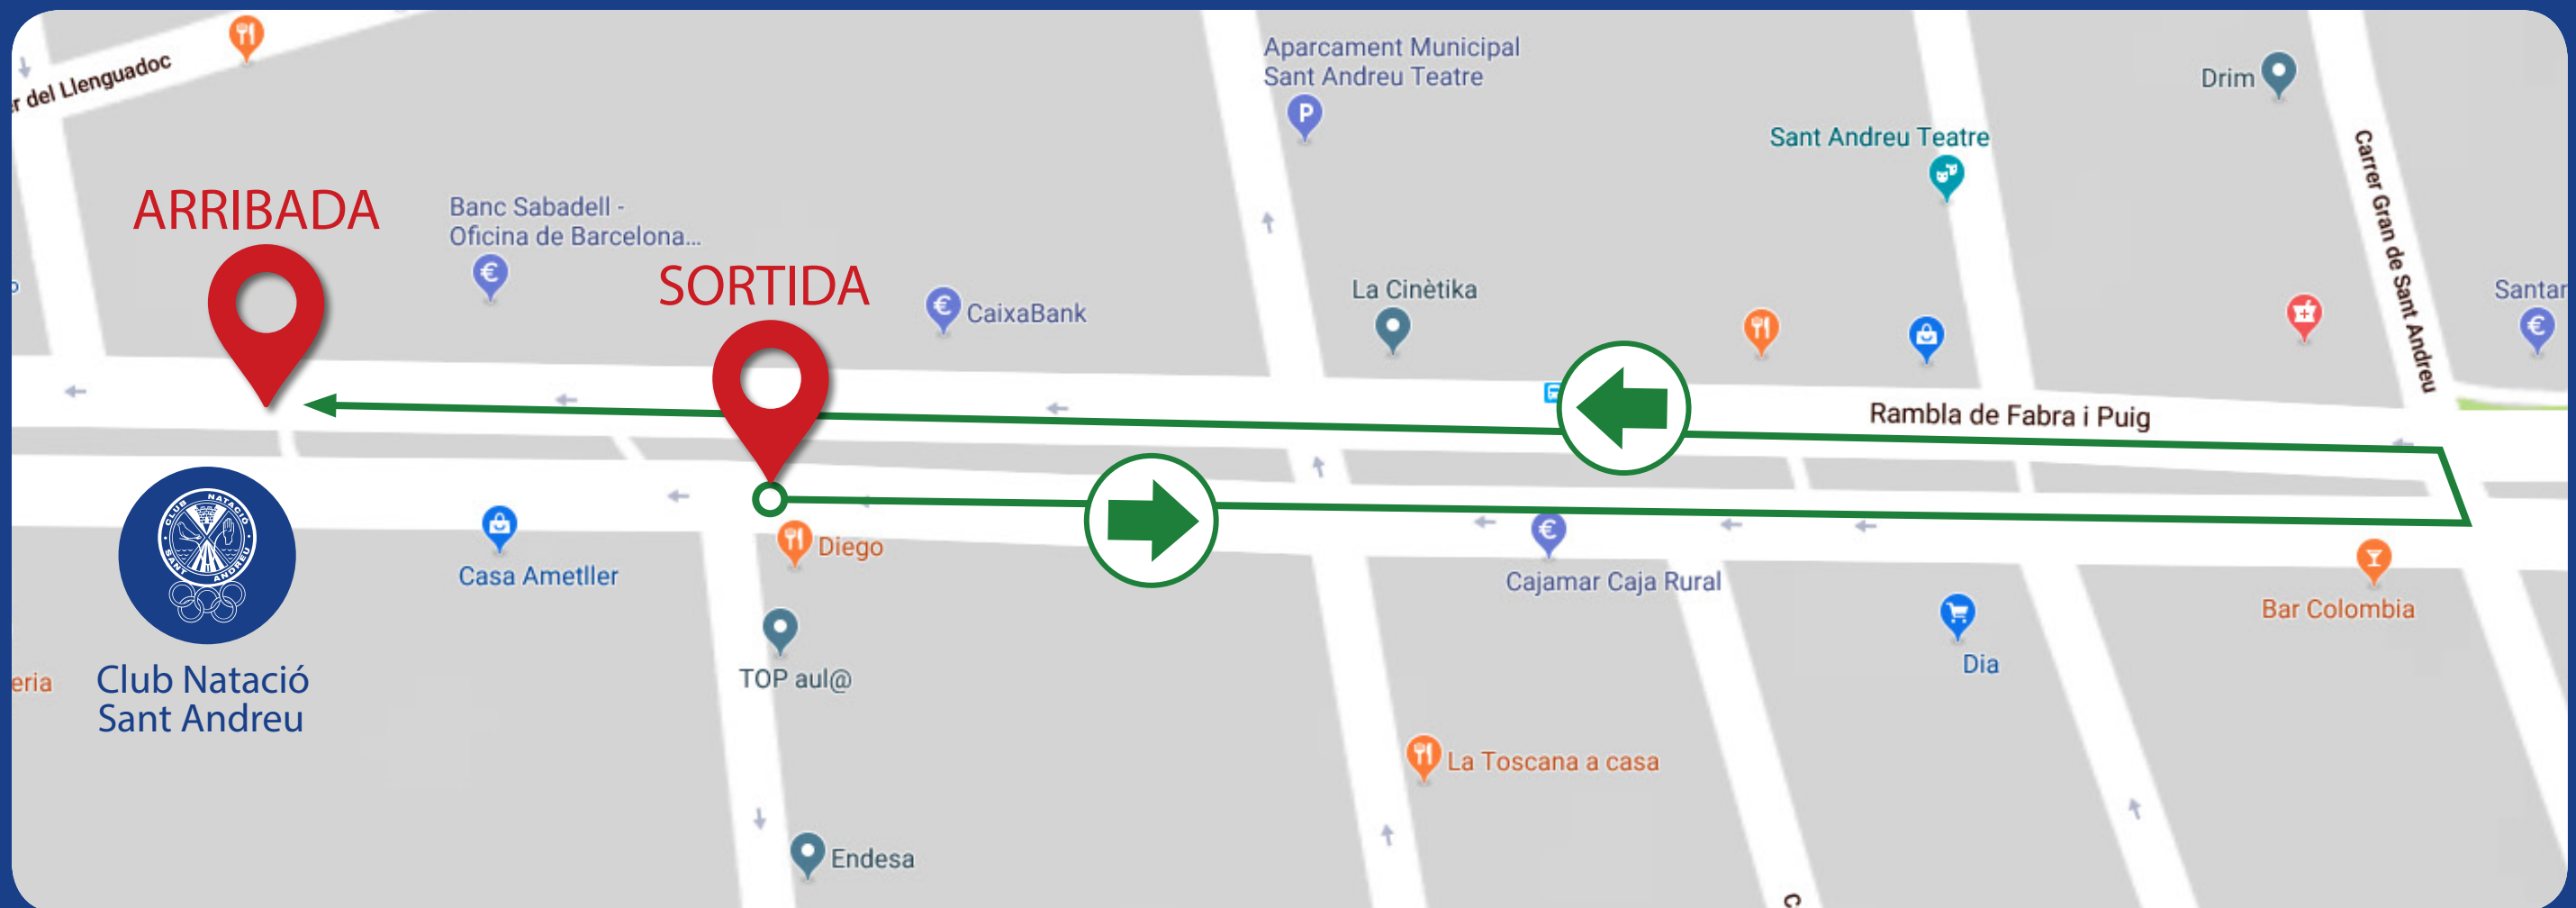

# CURSA ALEVÍ: 500 metres

## ANYS: 2010 i 2011

**SORTIDA:** Davant Pizzeria Diego (Fabra i Puig, 35)

**ARRIBADA:** Davant Botiga Fil a Fil (Fabra i Puig, 70)

**CLUB NATACIÓ  
SANT ANDREU**