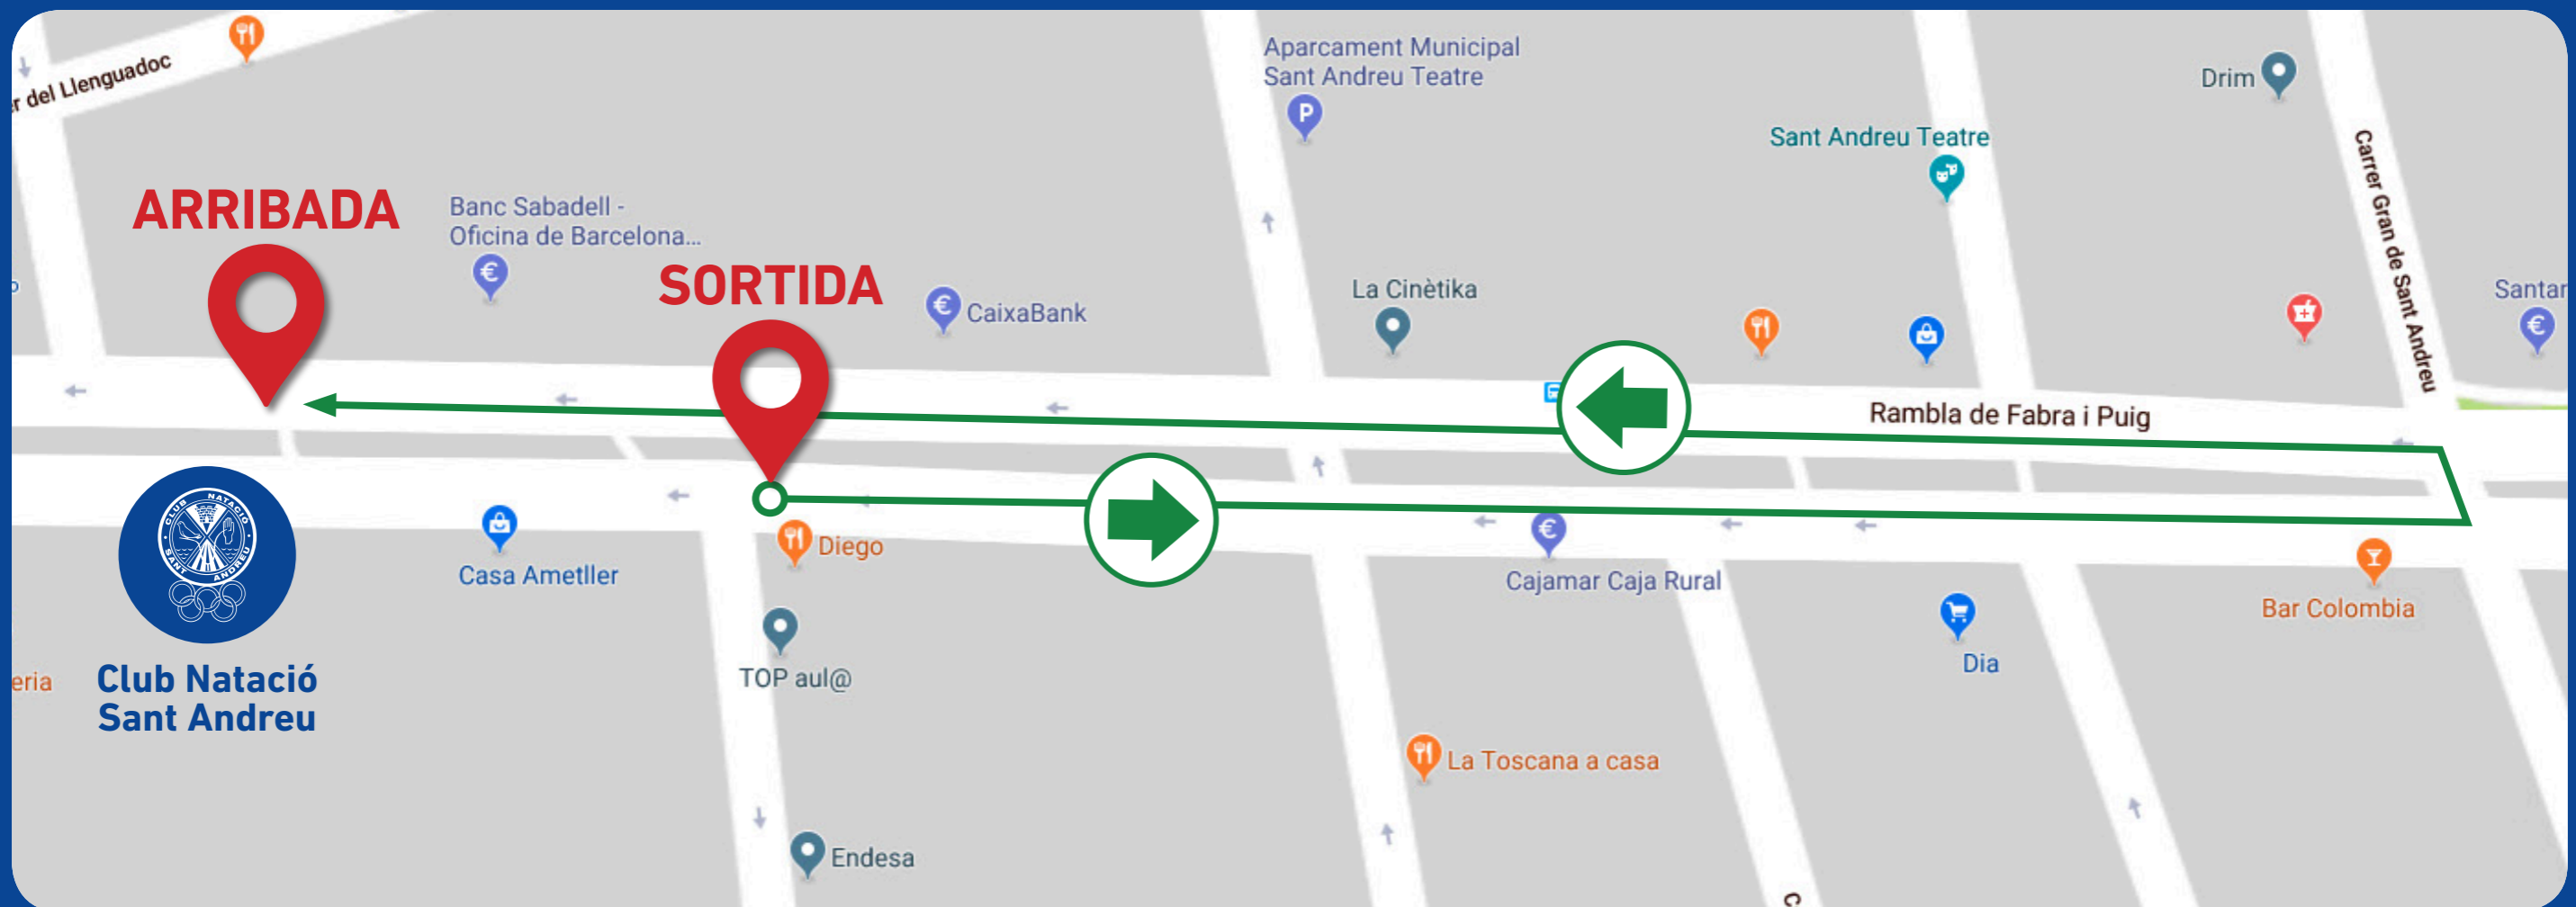

CURSA BENJAMÍ: 135 metres

ANYS: 2013, 2014 i 2015

SORTIDA: Davant els antics Cinemes (Fabra i Puig, 20)

ARRIBADA: Davant Botiga Fil a Fil (Fabra i Puig, 70)

CLUB NATACIÓ
SANT ANDREU

CURSA ALEVÍ: 500 metres

ANYS: 2011 i 2012

SORTIDA: Davant Pizzeria Diego (Fabra i Puig, 35)

ARRIBADA: Davant Botiga Fil a Fil (Fabra i Puig, 70)

CLUB NATACIÓ
SANT ANDREU

CURSA INFANTIL: 1000 metres

ANYS: 2008, 2009 i 2010

SORTIDA i ARRIBADA:

Davant Botiga Fil a Fil (Fabra i Puig, 70)

CLUB NATACIÓ
SANT ANDREU

CURSA JÚNIOR: 2000 metres

ANYS: 2005, 2006 i 2007

SORTIDA i ARRIBADA:

Davant Botiga Fil a Fil (Fabra i Puig, 70)

(2 voltes)

**CLUB NATACIÓ
SANT ANDREU**